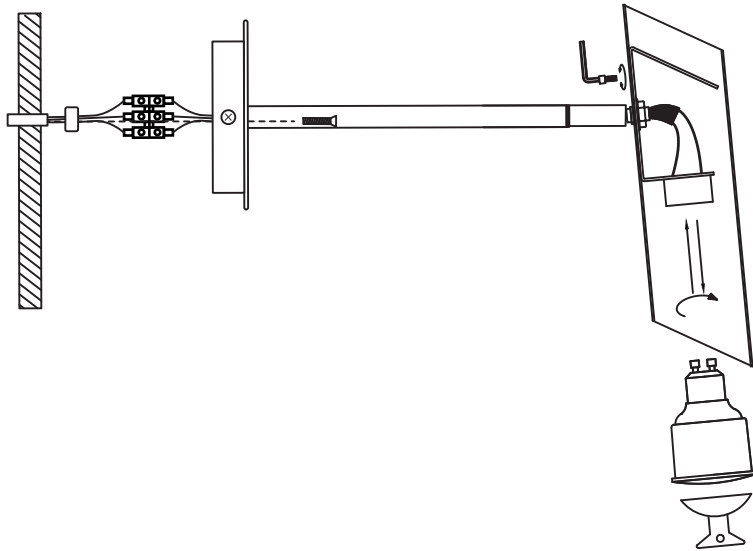

①

②

i

LIGHT SOURCE - FUENTE DE LUZ

1 x GU10 MAX 8W LED no incl

TECHNICAL FEATURES - CARACTERÍSTICAS TÉCNICAS