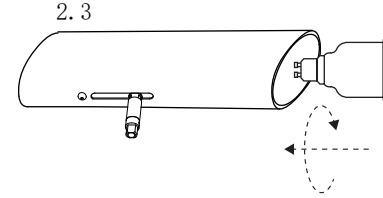

①

②

i

LIGHT SOURCE - FUENTE DE LUZ

1 x GU10 MAX 8W LED no incl

TECHNICAL FEATURES - CARACTERÍSTICAS TÉCNICAS