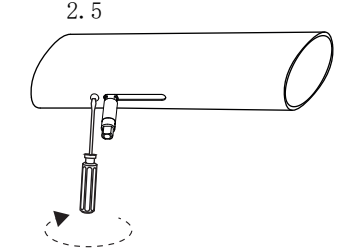

①

②

i

LIGHT SOURCE - FUENTE DE LUZ

1 x GU10 MAX 8W LED no incl

TECHNICAL FEATURES - CARACTERÍSTICAS TÉCNICAS