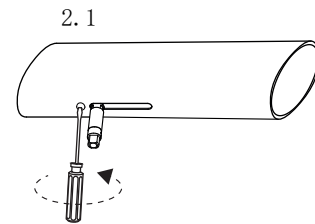

①

②

i

LIGHT SOURCE - FUENTE DE LUZ

1 x GU10 MAX 8W LED no incl

TECHNICAL FEATURES - CARACTERÍSTICAS TÉCNICAS