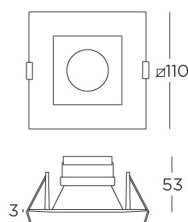

**Acabado**Oro  
Negro**Material**Policarbonato  
AluminioIP54   18**CARACTERÍSTICAS TÉCNICAS****Fuente de luz**

Portalamparas: 1 x NA  
Medida max. bombilla: NA/50 mm  
Cantidad: 1

**Luminaria**

Empotrable para zona peatonal: No  
Garantía: 5 Años

*Bombilla recomendada: ACT-FLL-027***Logística**

Eficiencia energética: NO BULB  
EAN: 8435526816088  
Peso neto (Kg): 0.160  
Peso en Kg (embalado): 0.260  
Box: 150 x 135 x 80  
Masterbox: 18

 Ø100 0-25