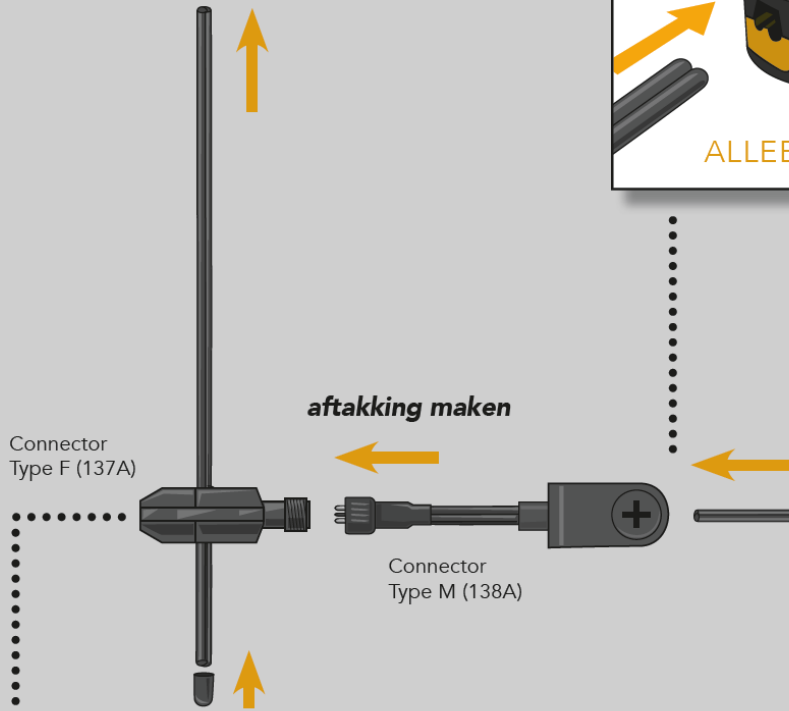

HET SYSTEEM

Transformator (144A/145A)

Connector Type Y (143A)

ALLEEN EVEN DRAAIEN!

Connector Type F (137A)

aftakking maken

Connector Type M (138A)

DRAAIEN EN VERBINDEN!