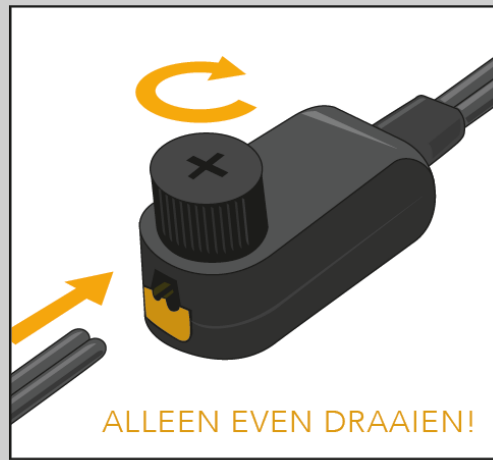

HET SYSTEEM

Transformator (144A/145A)

Connector Type Y (143A)

ALLEEN EVEN DRAAIEN!

Connector Type F (137A)

aftakking maken

Connector Type M (138A)

DRAAIEN EN VERBINDEN!