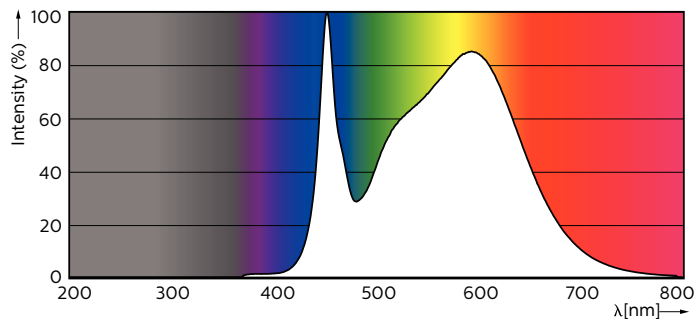

Product gegevens

Algemene informatie	
Lampvoet	G13 [Medium Bi-Pin Fluorescent]
Nominale levensduur (nom.)	50000 h
Schakelcyclus	200.000X
B50L70	50000 h

Eisen aan armatuurontwerp	
Kleurcode	840 [CCT of 4000K (841)]
Lichtstroom (nom.)	1050 lm
Lichtstroom (opgegeven) (nom.)	1050 lm
Gecorreleerde kleurtemperatuur (nom.)	4000 K
Kleurconsistentie	<6
Kleurweergave-index (nom.)	83
Llmf bij einde nominale levensduur (nom.)	70 %

MASTER LEDtube (EM/MAINS)

Fotometrische gegevens

Levensduur