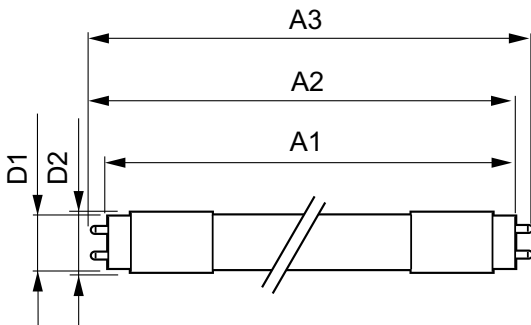

MASTER LEDtube (EM/MAINS)

T-behuizing maximaal (nom.)	50 °C
Regelsystemen en Dimmers	
Dimbaar	Nee
Mechanische eigenschappen en Behuizing	
Productlengte	600 mm
Goedkeuring en Toepassing	
Energiebesparend product	Yes
Energie-efficiëntielabel (EEL)	A++
Goedkeuringsmerktekens	CE-markering RoHS compliance KEMA Keur-certificaat
Energieverbruik kWh/1000 uur	8 kWh

Productgegevens

Volledige productcode	871869669749800
Productnaam voor bestelling	MAS LEDtube 600mm HO 8W840 T8
EAN/UPC - Product	8718696697498
Bestelcode	69749800
Local Code	MTEMHO0608W840
Numerator - Aantal per pak	1
Numerator - Dozen per buitendoos	10
Materiaalnr. (12NC)	929001307102
Netto gewicht (per stuk)	0.150 kg

Waarschuwingen en veiligheid

- LET OP: Het algehele rendement en de lichtdistributie van elke installatie waarbij deze lampen worden toegepast wordt bepaald door het ontwerp van de betreffende installatie.

Maatschets

TLED 220-240V 8W-18W 1050lm 4000K G13