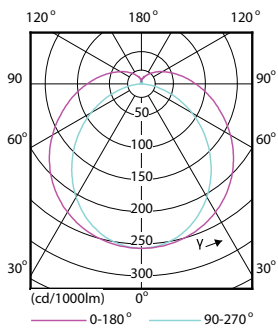

Fotometrische gegevens