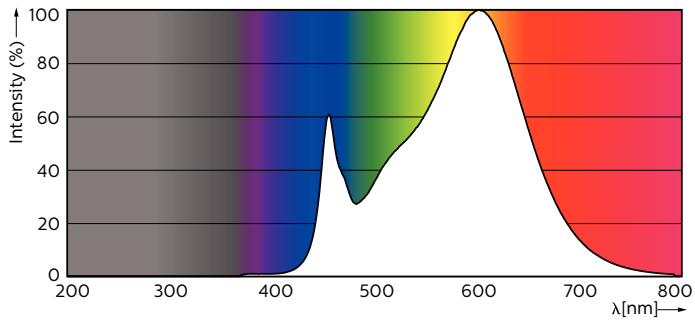

MASTER LEDtube (EM/MAINS)

Fotometrische gegevens

Levensduur