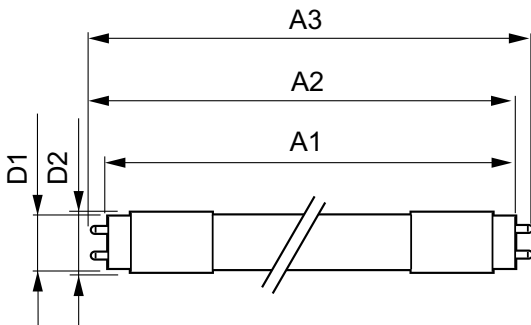

MASTER LEDtube (EM/MAINS)

T-behuizing maximaal (nom.)	50 °C
Regelsystemen en Dimmers	
Dimbaar	Nee
Mechanische eigenschappen en Behuizing	
Productlengte	600 mm
Goedkeuring en Toepassing	
Energiebesparend product	Yes
Energie-efficiëntielabel (EEL)	A++
Goedkeuringsmerktekens	CE-markering RoHS compliance KEMA Keur-certificaat
Energieverbruik kWh/1000 uur	8 kWh

Productgegevens

Volledige productcode	871869669747400
Productnaam voor bestelling	MAS LEDtube 600mm HO 8W830 T8
EAN/UPC - Product	8718696697474
Bestelcode	69747400
Local Code	MTEMHO0608W830
Numerator - Aantal per pak	1
Numerator - Dozen per buitendoos	10
Materiaalnr. (12NC)	929001307002
Netto gewicht (per stuk)	0.150 kg

Waarschuwingen en veiligheid

- LET OP: Het algehele rendement en de lichtdistributie van elke installatie waarbij deze lampen worden toegepast wordt bepaald door het ontwerp van de betreffende installatie.

Maatschets

TLED 220-240V 8W-18W 1000lm 3000K G13