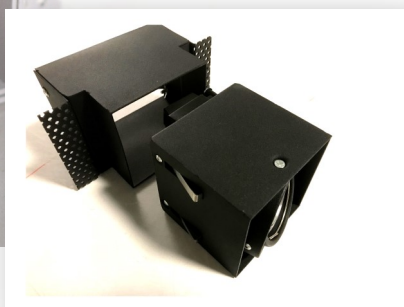

TRIMLESS SPOT

“Randloos inbouwen”

De Washington is een trimless inbouwspot, welke geleverd wordt inclusief GU10 lamphouder en mounting kit. Deze verwerkt u vooraf in het verlaagde plafond, waardoor de spot later in de trimless kit kan worden geplaatst. De spot is kardanisch kantelbaar.

CE

Artikelcode:	109049 - 1 x GU10 White	Zaagmaat: 88 x 88 mm
	109050 - 1 x GU10 Black	Zaagmaat: 88 x 88 mm
	109051 - 2 x GU10 White	Zaagmaat: 190 x 88 mm
	109052 - 2 x GU10 Black	Zaagmaat: 190 x 88 mm
Aansluiting:	230 V	
Hoogte:	110 mm	

TRIMLESS SPOT

“Randloos inbouwen”

↓ TRIMLESS VERSION